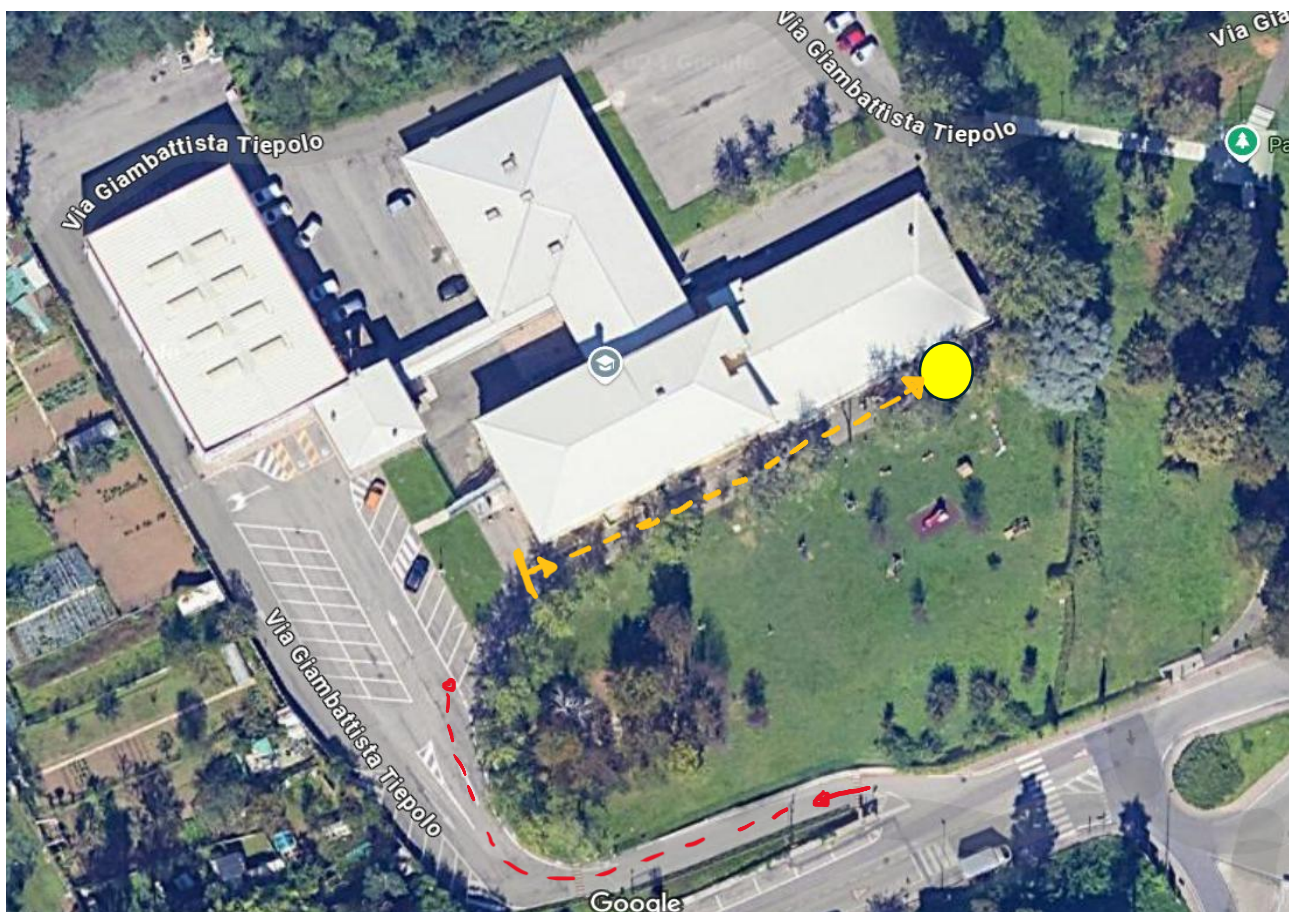

NUOVA UBICAZIONE DELLO SPAZIO DESTINATO AL SERVIZIO DI PRE E POST SCUOLA DELLA SCUOLA DELL'INFANZIA E PRIMARIA C. COLLODI. PERCORSO DI ACCESSO AL SERVIZIO E INDICAZIONI PER LE FAMIGLIE.

● Ingresso/uscita alunni e alunne iscritti al servizio di pre e post scuola- Scuola dell'infanzia e primaria C. Collodi.

➤ Percorso in auto per l'accesso al parcheggio. (Accesso permesso solo nei seguenti orari: 7.30/8.00 e 16.40/18.00)

➤ Percorso a piedi per l'accesso alla sezione in cui è attivo il servizio.